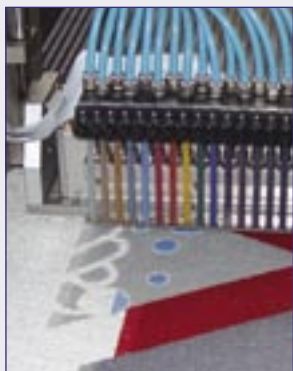

NOTRAX

BrilliantStep™ Logové rohože

Příležitost udělat dobrý první dojem se neopakuje

Informace o kategorii

- Tyto velmi kvalitní vchodové rohože neslouží pouze k osušení a očištění podrážek obuvi, plní zároveň estetickou a informační funkci. Při vstupu do místnosti pohlédne většina lidí nejprve na zem. Informace na rohoži tedy mohou výrazně přispět k bezpečnosti práce.
- Barevná stálost je výborná, splňuje požadavky normy DIN54006. Základní barevná škála obsahuje 16 barev s jejichž pomocí lze namíchat libovolné další barvy. BrilliantStep™ je nejmodernější technologie nabízející dokonce 3-dimenzionální efekty, tenké linky nebo tónování barev. S těmito prostředky lze docílit skutečně věrné reprodukce dodané předlohy.

Výr. 190 BrilliantStep™

- Povrch tvoří 100% polyamidová příze síly 6,6 ze stáčených vláken v nelámové úpravě (tufting) v množství cca 700 g/m².
- Podklad z nitrilové gumy síly 1,5 mm.
- Neklouzavé provedení rubu rohože.
- Zesílené okraje se v chladném počasí nekrotí ani netrhají.
- Rohož lze prát při 50° C.
- Odolává olejům i mikrobům.
- Výborně absorbuje vodu: > 4 l/m².
- Síla tkaniny: 7 mm.
- Celková tloušťka: 8,5 mm.